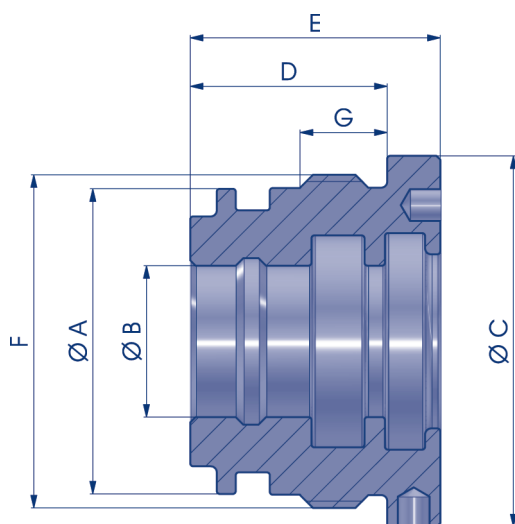

TESTATA BASSA
SHORT HEAD KURZER KOPF
TÊTE COURTE CABEZA CORTA

NEW	COD.	A	B	C	D	E	F	G	Kg
	NBTB005004020	40	20	49	26	33	M44X1.5	11	0,21
	NBTB005004025	40	25	49	26	33	M44X1.5	11	0,16
	NBTB006005025	50	25	59	28	36	M54X1.5	13	0,37
	NBTB006005030	50	30	59	28	36	M54X1.5	13	0,30
	NBTB007006025	60	25	69	33	41	M64X1.5	16	0,68
	NBTB007006030	60	30	69	33	41	M64X1.5	16	0,60
	NBTB007006032	60	32	69	33	41	M64X1.5	16	0,56
	NBTB007006035	60	35	69	33	41	M64X1.5	16	0,51
	NBTB008007035	70	35	79	33	41	M74X1.5	16	0,82
	NBTB008007040	70	40	79	33	41	M74X1.5	16	0,71
	NBTB009208040	80	40	92	36	46	M85X2	18	1,21
	NBTB009208050	80	50	92	36	46	M85X2	18	0,96
	NBTB011510050	100	50	114	45	55	M105X2	22	2,26
	NBTB011510060	100	60	114	45	55	M105X2	22	1,86