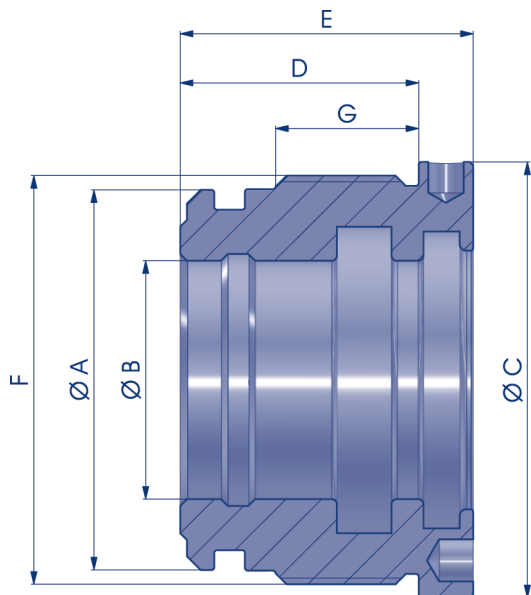

TESTATA
HEAD KOPF
TÊTE CABEZA

NEW	COD.	A	B	C	D	E	F	G	Kg
	NBT014512580	125	80	144	80	92	M130X2	59	5,02
	NBT014512590	125	90	144	80	92	M130X2	59	4,03
	NBT015013060	130	60	149	80	92	M135X2	59	7,23
	NBT015013070	130	70	149	80	92	M135X2	59	6,46
	NBT015013080	130	80	149	80	92	M135X2	59	5,69
	NBT015013090	130	90	149	80	92	M135X2	59	4,70
	NBT016014070	140	70	159	80	92	M145X2	59	7,89
	NBT016014080	140	80	159	80	92	M145X2	59	7,12
	NBT016014090	140	90	159	80	92	M145X2	59	6,13
	NBT017015070	150	70	169	90	102	M155X2	69	10,45
	NBT017015075	150	75	169	90	102	M155X2	69	10,20
	NBT017015080	150	80	169	90	102	M155X2	69	9,61
	NBT018016070	160	70	179	90	102	M165X2	69	12,32
	NBT018016080	160	80	179	90	102	M165X2	69	11,44
	NBT018016090	160	90	179	90	102	M165X2	69	10,37
	NBT180160100	160	100	179	90	102	M165X2	69	9,29
	NBT180160110	160	110	179	90	102	M165X2	69	7,97