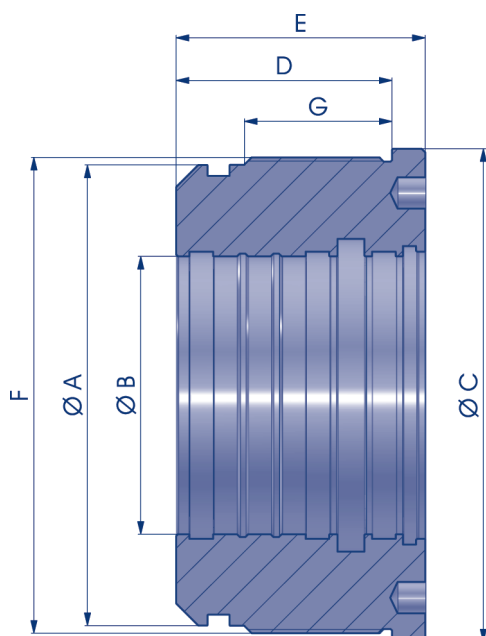

TESTATA S300
HEAD S300 KOPF S300
TÊTE S300 CABEZA S300

NEW	COD.	A	B	C	D	E	F	G	Kg
	NBT210180080	180	80	209	92	110	M188X2.5	58	17,07
	NBT210180090	180	90	209	92	110	M188X2.5	58	15,75
	NBT210180100	180	100	209	92	110	M188X2.5	58	14,55
	NBT210180120	180	120	209	92	110	M188X2.5	58	11,50
	NBT220200090	200	90	219	92	110	M208X2.5	58	20,02
	NBT220200100	200	100	219	92	110	M208X2.5	58	18,92
	NBT220200120	200	120	219	92	110	M208X2.5	58	16,00
	NBT220200140	200	140	219	92	110	M208X2.5	58	12,55
	NBT250220100	220	100	249	104	122	M228X2.5	70	27,50
	NBT250220110	220	110	249	104	122	M228X2.5	70	26,07
	NBT250220120	220	120	249	104	122	M228X2.5	70	24,40
	NBT250220150	220	150	249	104	122	M228X2.5	70	18,38
	NBT250220160	220	160	249	104	122	M228X2.5	70	15,92
	NBT270250120	250	120	268	117	135	M258X2.5	80	37,35
	NBT270250150	250	150	268	117	135	M258X2.5	80	30,80