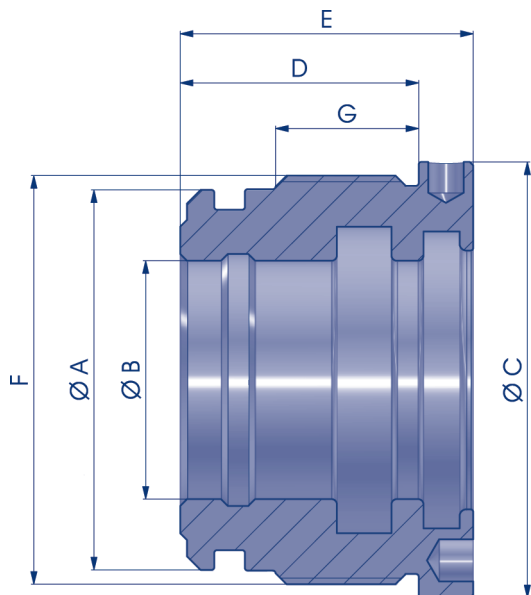

TESTATA MEDIA
MEDIUM-LENGTH HEAD MITTELKOPF
TÊTE MOYENNE CABEZA MEDIA

NEW	COD.	A	B	C	D	E	F	G	Kg
•	NBTM011510040	100	40	114	55	65	M105X2	30	3,16
•	NBTM011510050	100	50	114	55	65	M105X2	30	2,85
•	NBTM011510060	100	60	114	55	65	M105X2	30	2,38
•	NBTM011510063	100	63	114	55	65	M105X2	30	2,27
•	NBTM011510070	100	70	114	55	65	M105X2	30	1,92
•	NBTM012511045	110	45	124	60	70	M115X2	36	4,17
•	NBTM012511050	110	50	124	60	70	M115X2	36	3,97
•	NBTM012511060	110	60	124	60	70	M115X2	36	3,49
•	NBTM012511070	110	70	124	60	70	M115X2	36	2,89
•	NBTM014012050	120	50	139	60	70	M125X2	36	4,99
•	NBTM014012060	120	60	139	60	70	M125X2	36	4,51
•	NBTM014012070	120	70	139	60	70	M125X2	36	3,88
•	NBTM014012080	120	80	139	60	70	M125X2	36	3,29
•	NBTM014512560	125	60	144	65	75	M130X2	41	5,38
•	NBTM014512570	125	70	144	65	75	M130X2	41	4,74
•	NBTM014512580	125	80	144	65	75	M130X2	41	4,09
•	NBTM014512590	125	90	144	65	75	M130X2	41	3,29
•	NBTM016014070	140	70	159	65	75	M145X2	41	6,48
•	NBTM016014080	140	80	159	65	75	M145X2	41	5,87
•	NBTM017015070	150	70	169	70	82	M155X2	46	8,52
•	NBTM017015080	150	80	169	70	82	M155X2	46	7,84
•	NBTM018016080	160	80	179	73	85	M165X2	49	9,69
•	NBTM018016090	160	90	179	73	85	M165X2	49	8,81