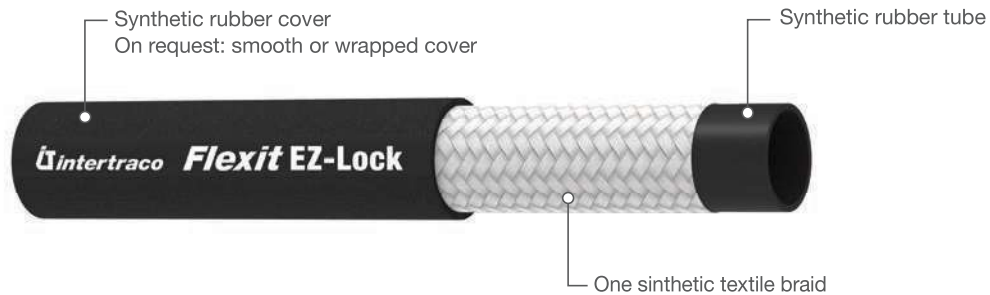

Flexit EZ-Lock

Push-on hose

SAE 100 R6

APPLICATIONS

hydraulic oils, both mineral and biological;
polyglycol base oils, water/oil emulsions, water

HYDRAULICS

WIRE BRAID

WIRE SPIRAL

TEXTILE

POWER-WASH

WATERBLAST

hose type	ø hose			outside diameter		working pressure		burst pressure		bend radius		weight	
	dn	inch	size	mm	in	bar	psi	bar	psi	mm	in	kg/m	lb/ft
EZ-04	6	1/4"	04	12,3	0,48	28	400	112	1600	65	2,56	0,11	0,07
EZ-05	8	5/16"	05	13,9	0,55	28	400	112	1600	80	3,15	0,13	0,08
EZ-06	10	3/8"	06	15,5	0,61	28	400	112	1600	80	3,15	0,15	0,10
EZ-08	12	1/2"	08	19,5	0,77	28	400	112	1600	100	3,94	0,20	0,13
EZ-10	16	5/8"	10	22,6	0,89	24	350	96	1400	125	4,92	0,26	0,17
EZ-12	19	3/4"	12	25,8	1,02	21	300	84	1200	150	5,91	0,31	0,20
EZ-16	25	1"	16	33,2	1,31	20	290	80	1160	170	6,69	0,46	0,31

Hydraulic oils: -40 °C to +100 °C (-40 °F to +212 °F)

COMPATIBILITY CHART BETWEEN THIS HOSE AND INTERTRACO APPROVED FITTINGS

fitting type	assembling style	-03	-04	-05	-06	-08	-10	-12	-16	-20	-24	-32	-40	-48
1 PIECE 	● No skive													
2 PIECE 	● No skive													
PUSH LOCK 	■ Push lock													